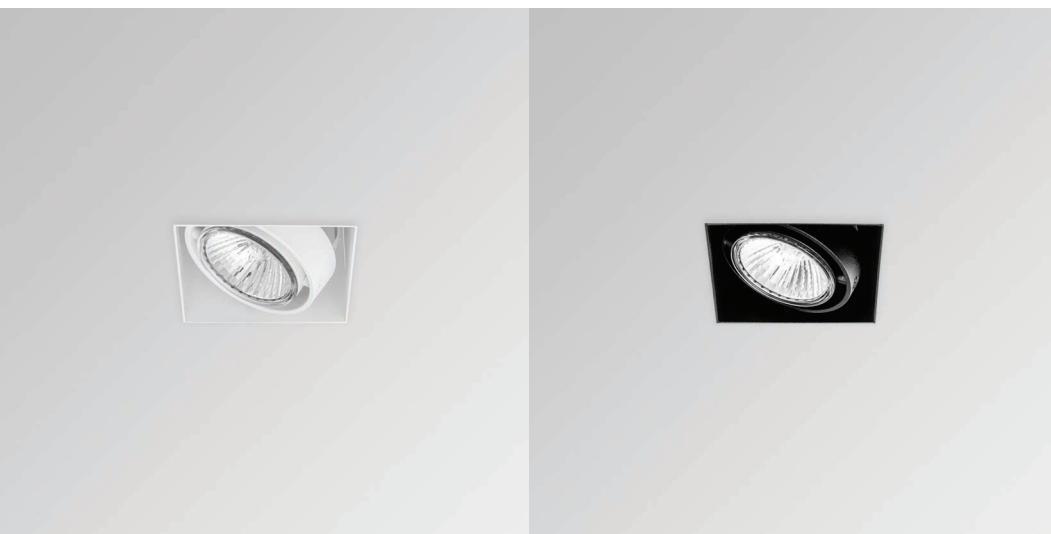

BASICSTERN Trimless 1xGU10

Typ: Wpuszczane

TXI.GU10.W

TXI.GU10.B

Akcesoria do opraw ▶

BASICSTERN
Ramka montażowa
AXI.GU10.W

Specyfikacja ▼

Trzonek	Źródło światła	
<u>GU10</u>	<u>1 x PAR16</u>	
Zasilanie	Moc oprawy	Otwór montażowy
<u>220-240 Vac</u>	<u>max 50W</u>	<u>80x80 mm</u>

Wymiary ▼